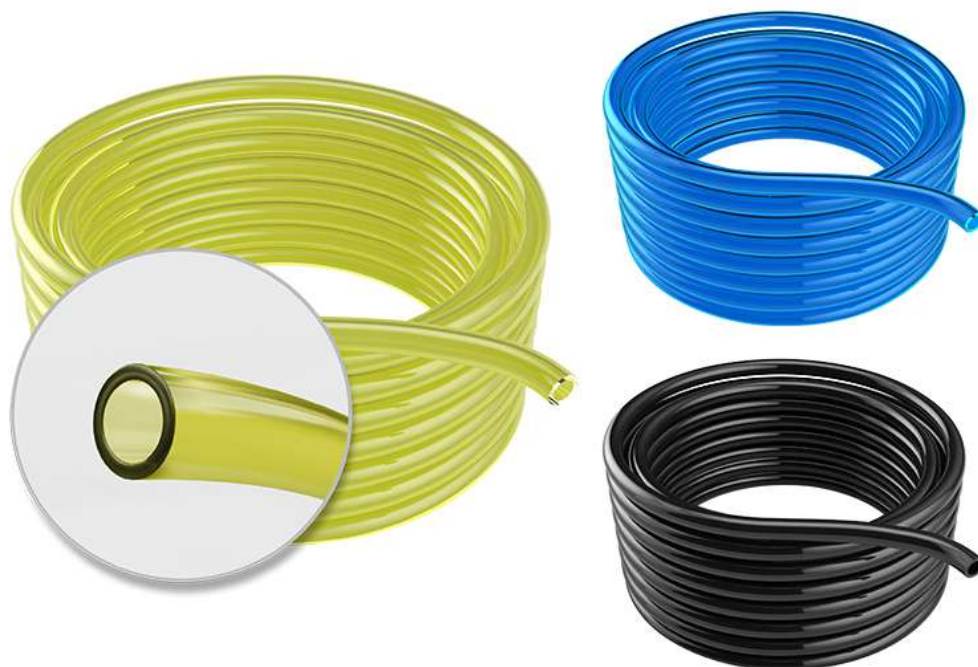

CAÑOS FLEXIBLES DE PVC

PSF | **PLÁSTICOS
SAN FRANCISCO S.R.L.**
Fábrica de mangueras en PVC flexible

Martin A. Carra 1924- Parque Industrial - (2400) San Francisco- Cba- Arg.
Tel.: (03564) 445803 - mangueraspsf@hotmail.com
pedidos@plasf.com.ar - www.plasf.com.ar

PARA HIDROCARBUROS (AMARILLO / NEGRO)

CÓDIGO	MEDIDA
05000	3x6
05001	3x8
05002	4x7
05003	4x8
05004	5x8
05005	5x9
05006	5x10
05007	6x9
05008	6x10
05009	6x11
05010	6x12
05029	7x10
05011	7x11
05012	7x12
05013	7x13

CÓDIGO	MEDIDA
05014	7x14
05015	8x12
05016	8x13
05017	8x14
05018	9x14
05019	9x15
05020	10x14
05021	10x16
05022	12x16
05023	12x18
05024	13x19
05025	15x20
05026	16x22
05027	19x25
05028	25x31

Nota:

*Hasta el 19 x 25 inclusive, los rollos son de 50 metros de longitud. En las medidas siguientes los rollos son de 25 metros.

*La VENTA MÍNIMA es de 100 rollos. (puede ser de cualquier tipo y medida)